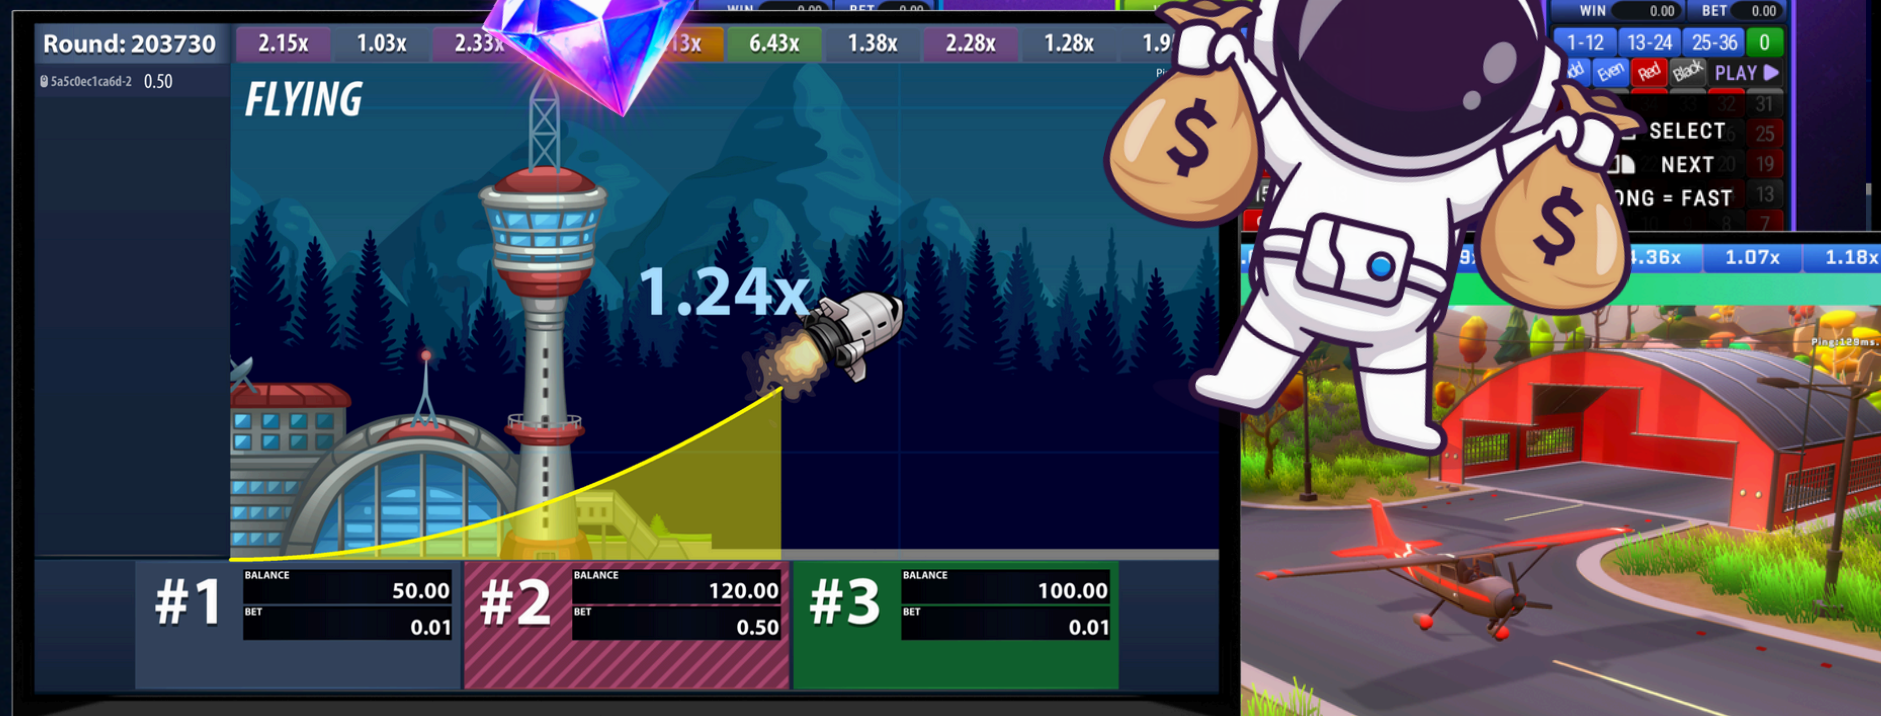

CLICKO BET

ИНТЕРАКТИВНЫЕ АРКАДЫ
созданные специально
для игровых залов

CLICKOJET.COM

Новый продукт расширяет ассортимент хитовых crash игр, уже завоевавших мировую популярность. Задача участника поймать наивысший коэффициент прежде чем самолет пропадет с экрана.

PILOT

На большом ТВ-экране транслируют взлеты шаттла, в режиме реального времени. Игроки - пассажиры этого шаттла и их задача вовремя спрыгнуть, пока тот не улетел в космос.

Чем дольше участники остаются на борту - тем больше их выигрыш.

При этом никто не знает заранее сколько шаттл пролетит, прежде чем скроется за горизонтом.

Участникам нужно выбрать: забрать меньшую сумму или дождаться большей, рискуя остаться ни с чем.

COUNTRY PILOT

ES v1.340

LEVEL	PLAY / JUMP (HOLD FOR AUTO)	LEVEL UP	BALANCE	PLAY LEVEL
2			\$86.93	\$5.00
2			\$100.00	\$5.00
3			\$100.00	\$5.00

COUNTRY PILOT

Настоящий прорыв на игровом рынке, революционный формат рулетки - самого популярного типа игр со ставками.