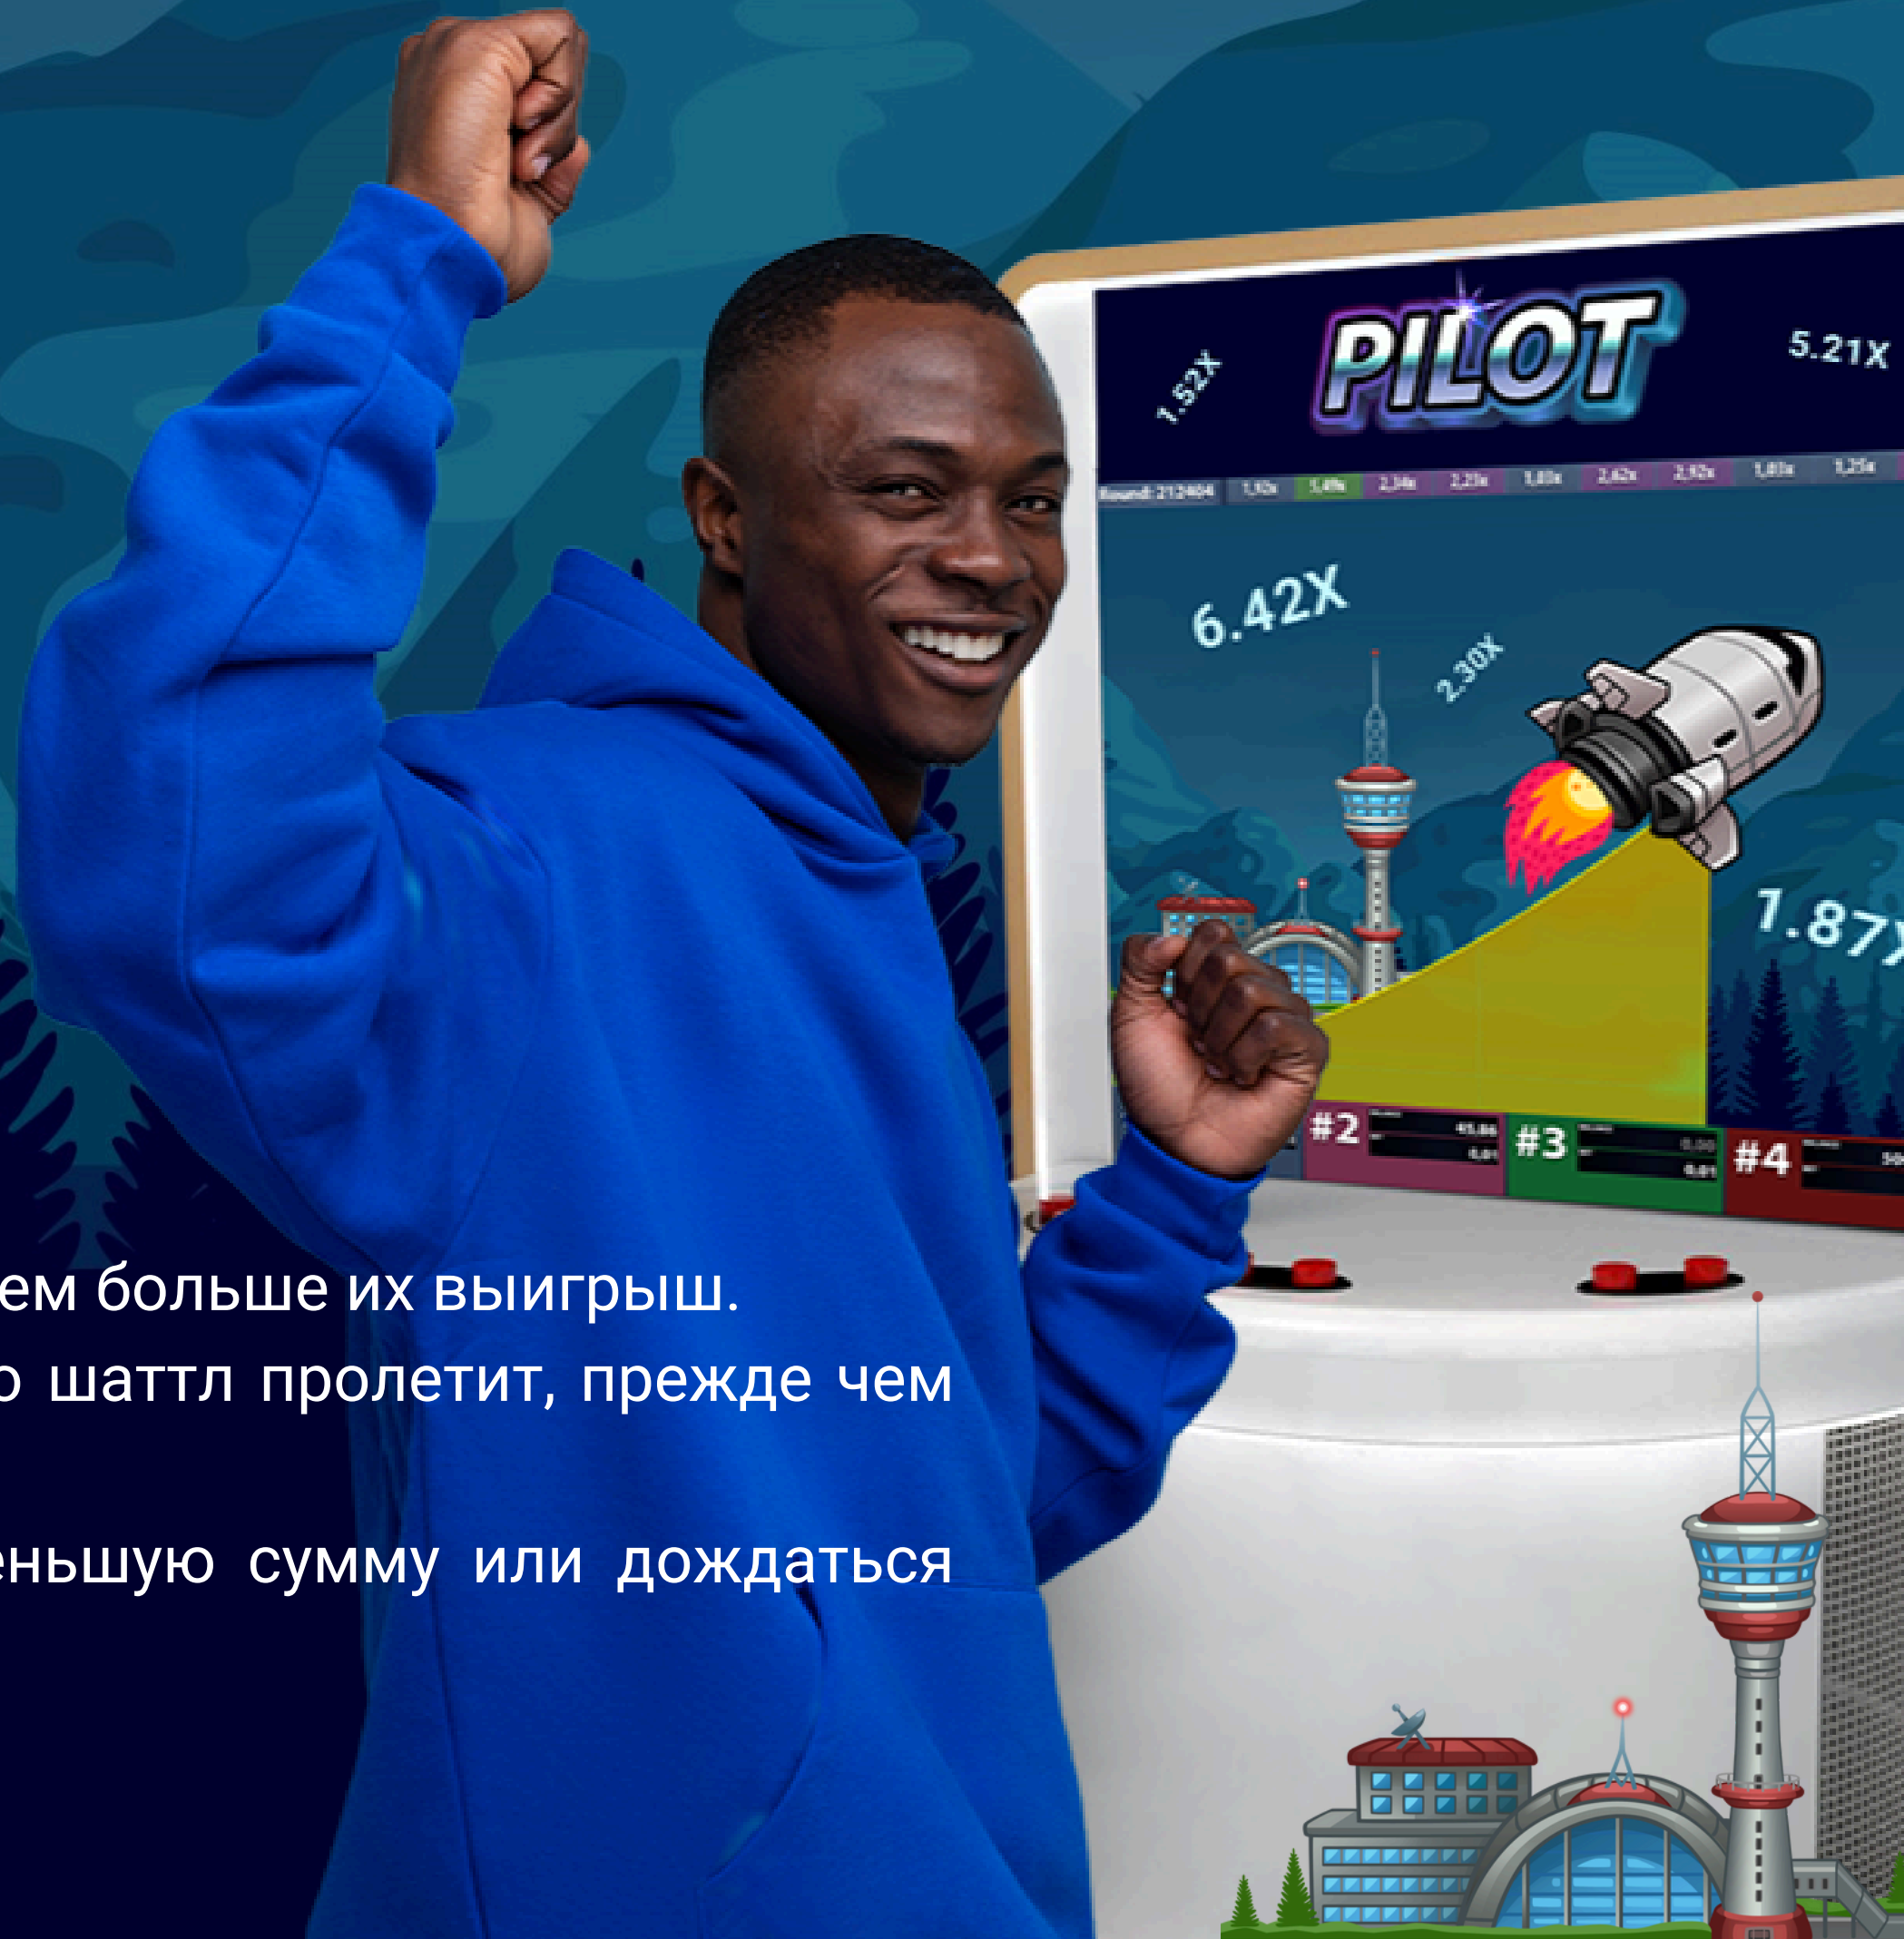

PILOT

На большом ТВ-экране транслируют взлеты шаттла, в режиме реального времени. Игроки - пассажиры этого шаттла и их задача вовремя спрыгнуть, пока тот не улетел в космос.

Чем дольше участники остаются на борту - тем больше их выигрыш.

При этом никто не знает заранее сколько шаттл пролетит, прежде чем скроется за горизонтом.

Участникам нужно выбрать: забрать меньшую сумму или дождаться большей, рискуя остаться ни с чем.