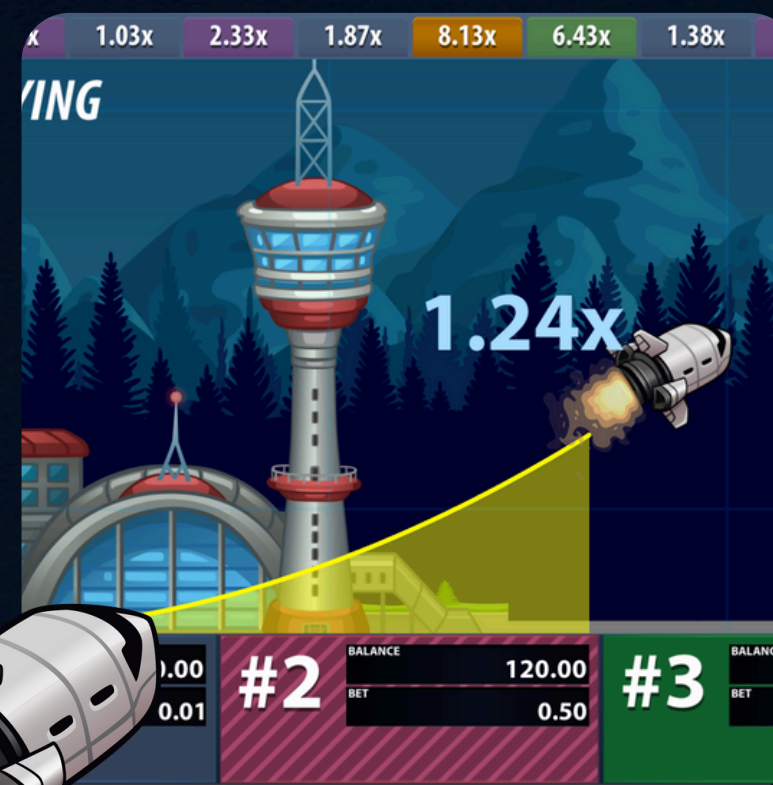

CLICKO BET

ЭКСКЛЮЗИВНЫЙ ПРОДУКТ ДЛЯ ВАШЕГО БИЗНЕСА

Подключайте **Pilot** как отдельный продукт, или выберите "лобби", в которое входят также **Country Pilot** и **Fortuna**.

Для того, чтобы управлять своей игрой каждый участник получает джойстик или мышку. Нажимая на кнопки он делает ставку или забирает свой выигрыш.

Одновременно к одному устройству можно подключить **до 5 игроков**. Участники видят все действия соперников и их выигрыши, что поднимает азарт на новый уровень.

CLICKO.BET.COM

МАРКЕТИНГОВЫЕ ИНСТРУМЕНТЫ

Финальный бонус

Позволяет уменьшить негатив игроков от проигрыша баланса. Бонус настраивается как % от Депозита - 5/10/15/20 %
Выдается в момент, когда баланс игрока достиг минимальной заданой цифры или 0.

Jackpots

До 6 отдельных Джекпотов
Настраивайте :