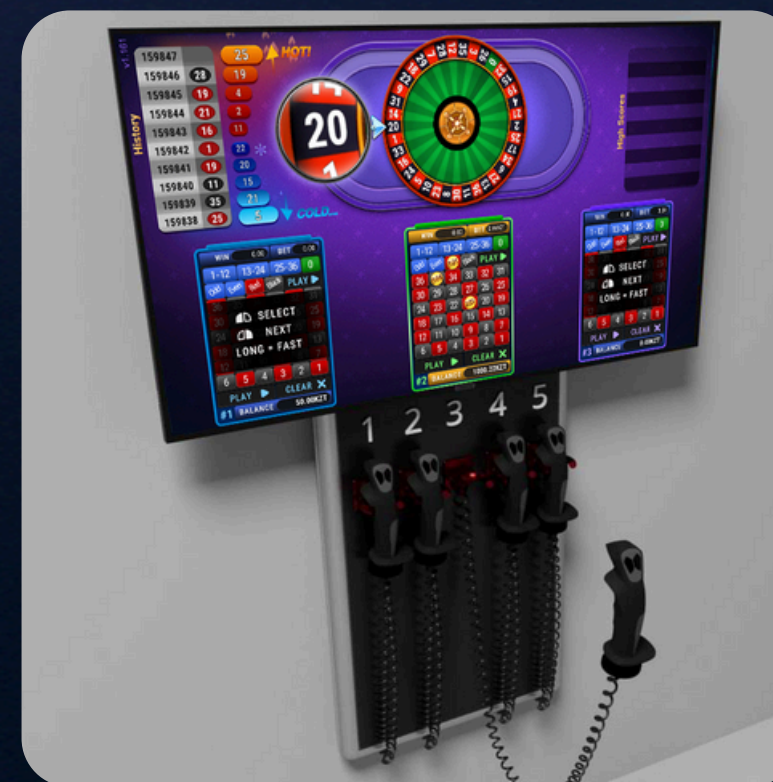

FORTUNA

Как играть в Фортуну для зала:

- Игроки пополняют свой баланс у кассира и получают джойстик (мышку).
- Розыгрыш на колесе удачи запускается каждые 25 секунд.
- С помощью кнопок игрок самостоятельно делает ставки на любимые числа и комбинации.
- Кнопка play - запускает участие в тираже.
- Выигрыши зачисляются на баланс автоматически.

CLICKO BET

ЭКСКЛЮЗИВНЫЙ ПРОДУКТ ДЛЯ ВАШЕГО БИЗНЕСА

Подключайте **Pilot** как отдельный продукт, или выберите "лобби", в которое входят также **Country Pilot** и **Fortuna**.

Для того, чтобы управлять своей игрой каждый участник получает джойстик или мышку. Нажимая на кнопки он делает ставку или забирает свой выигрыш.

Одновременно к одному устройству можно подключить **до 5 игроков**. Участники видят все действия соперников и их выигрыши, что поднимает азарт на новый уровень.

CLICKO.BET.COM

МАРКЕТИНГОВЫЕ ИНСТРУМЕНТЫ

Финальный бонус