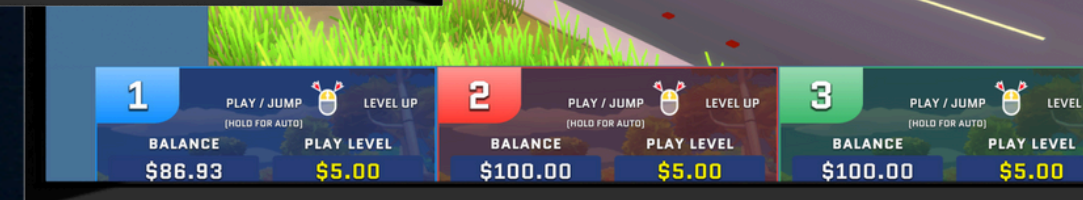

CLICKO BET

ИНТЕРАКТИВНЫЕ АРКАДЫ
созданные специально
для игровых залов

CLICKOJET.COM

Новый продукт расширяет ассортимент хитовых crash игр, уже завоевавших мировую популярность. Задача участника поймать наивысший коэффициент прежде чем самолет пропадет с экрана.

PILOT

На большом ТВ-экране транслируют взлеты шаттла, в режиме реального времени. Игроки - пассажиры этого шаттла и их задача вовремя спрыгнуть, пока тот не улетел в космос.

Чем дольше участники остаются на борту - тем больше их выигрыш.

LEVEL	PLAY / JUMP (HOLD FOR AUTO)	LEVEL UP	BALANCE	PLAY LEVEL
2			\$86.93	\$5.00
2			\$100.00	\$5.00
3			\$100.00	\$5.00

COUNTRY PILOT

Настоящий прорыв на игровом рынке, революционный формат рулетки - самого популярного типа игр со ставками.

Позволяет уменьшить негатив игроков от проигрыша баланса. Бонус настраивается как % от Депозита - 5/10/15/20 %
Выдается в момент, когда баланс игрока достиг минимальной заданой цифры или 0.

Jackpots

До 6 отдельных Джекпотов
Настраивайте :