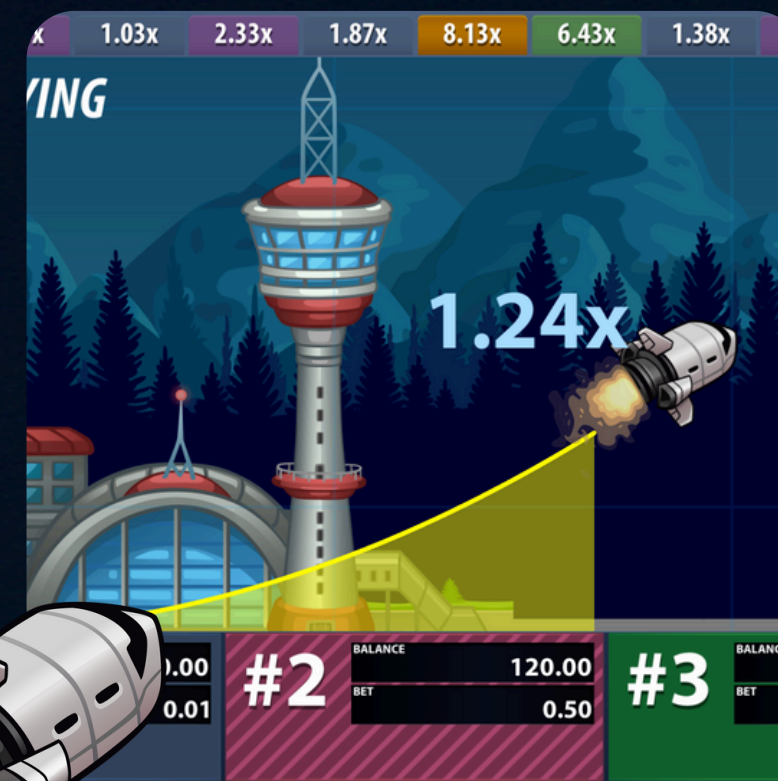

Comment jouer à Fortune Interactive:

- Les joueurs rechargent leur solde au guichet et reçoivent une manette (souris).
- Le tirage au sort sur la roue de la chance débute toutes les 25 secondes.
- Le joueur place des paris sur des numéros et des combinaisons favorites de manière indépendante à l'aide des boutons.
- Le bouton Jouer lance la participation au tirage.
- Les gains sont automatiquement crédités sur le solde.

FORTUNA

CLICKOBET

PRODUIT EXCLUSIF POUR VOTRE ENTREPRISE

Connectez Pilot comme un produit indépendant, ou choisissez le "lobby", qui inclut également Country Pilot, Win Wheel et Futuna.

Pour contrôler leur jeu, chaque participant reçoit un joystick ou une souris. En appuyant sur les boutons, il fait un pari ou réclame ses gains.

Jusqu'à 5 joueurs peuvent être connectés simultanément à un même appareil.

Les participants voient toutes les actions de leurs adversaires et leurs gains, ce qui élève l'excitation à un nouveau niveau.