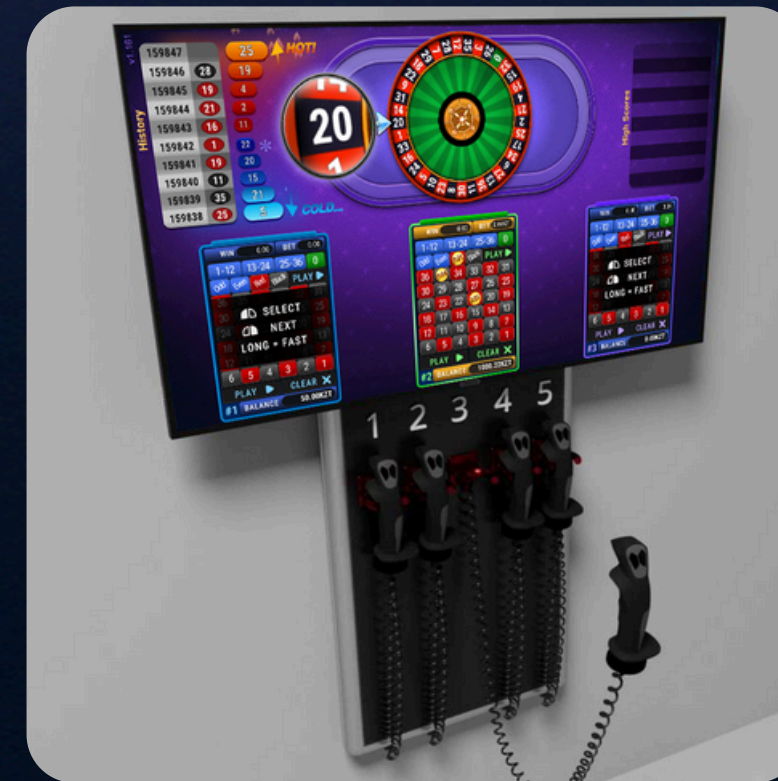

Comment jouer à Fortune Interactive:

- Les joueurs rechargent leur solde au guichet et reçoivent une manette (souris).
- Le tirage au sort sur la roue de la chance débute toutes les 25 secondes.
- Le joueur place des paris sur des numéros et des combinaisons favorites de manière indépendante à l'aide des boutons.
- Le bouton Jouer lance la participation au tirage.
- Les gains sont automatiquement crédités sur le solde.

FORTUNA

CLICKOBET

PRODUIT EXCLUSIF POUR VOTRE ENTREPRISE

Connectez Pilot comme un produit indépendant, ou choisissez le "lobby", qui inclut également Country Pilot, Win Wheel et Futuna.

Pour contrôler leur jeu, chaque participant reçoit un joystick ou une souris. En appuyant sur les boutons, il fait un pari ou réclame ses gains.

Jusqu'à 5 joueurs peuvent être connectés simultanément à un même appareil.

Les participants voient toutes les actions de leurs adversaires et leurs gains, ce qui élève l'excitation à un nouveau niveau.