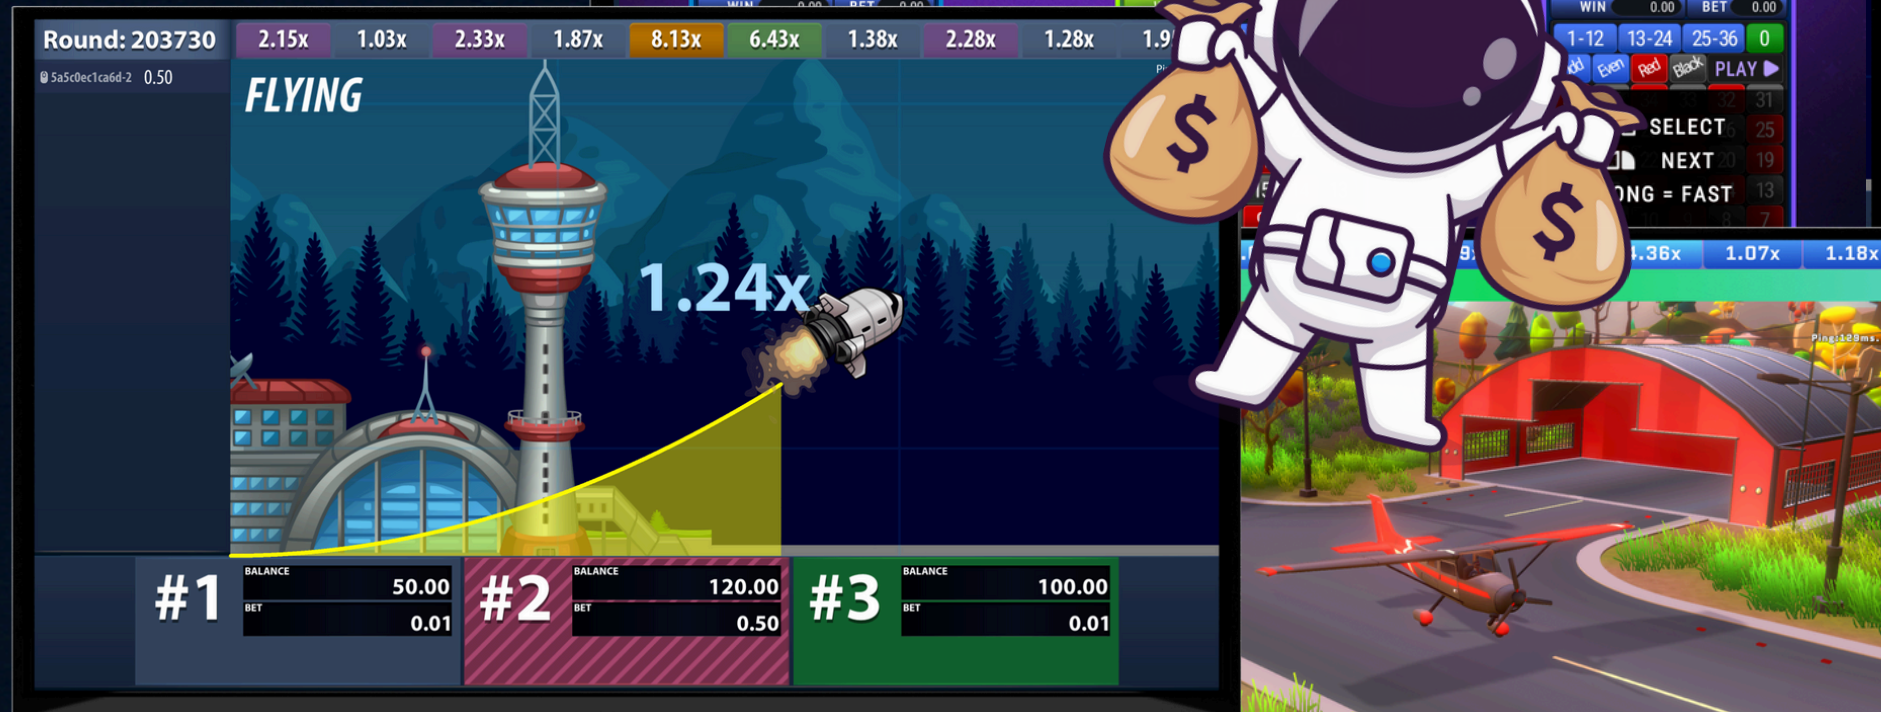

CLICKOBET

ARCADES INTERACTIVES

créées directement
pour les salles de jeux

Jeux interactifs rentables pour les entreprises terrestres. Uniquement des jeux de crash populaires et les meilleures loteries.

Une compétition passionnante avec le plus haut niveau de sensations.

CLICKOBET.COM

PILOT

Les décollages des vaisseaux sont retransmis en temps réel sur grand écran TV. Les joueurs sont les passagers de ce vaisseau et leur devoir est de quitter celui-ci avant qu'il ne s'envole dans l'espace.

Plus de temps les participants restent à bord, plus de gains ils obtiendront. Cependant, personne ne sait à l'avance combien de kilomètres le vaisseau volera avant de disparaître à l'horizon. Les participants doivent choisir ce qu'ils veulent: prendre une plus petite somme d'argent ou bien attendre et gagner celle plus grande mais en risquant de rester bredouille.