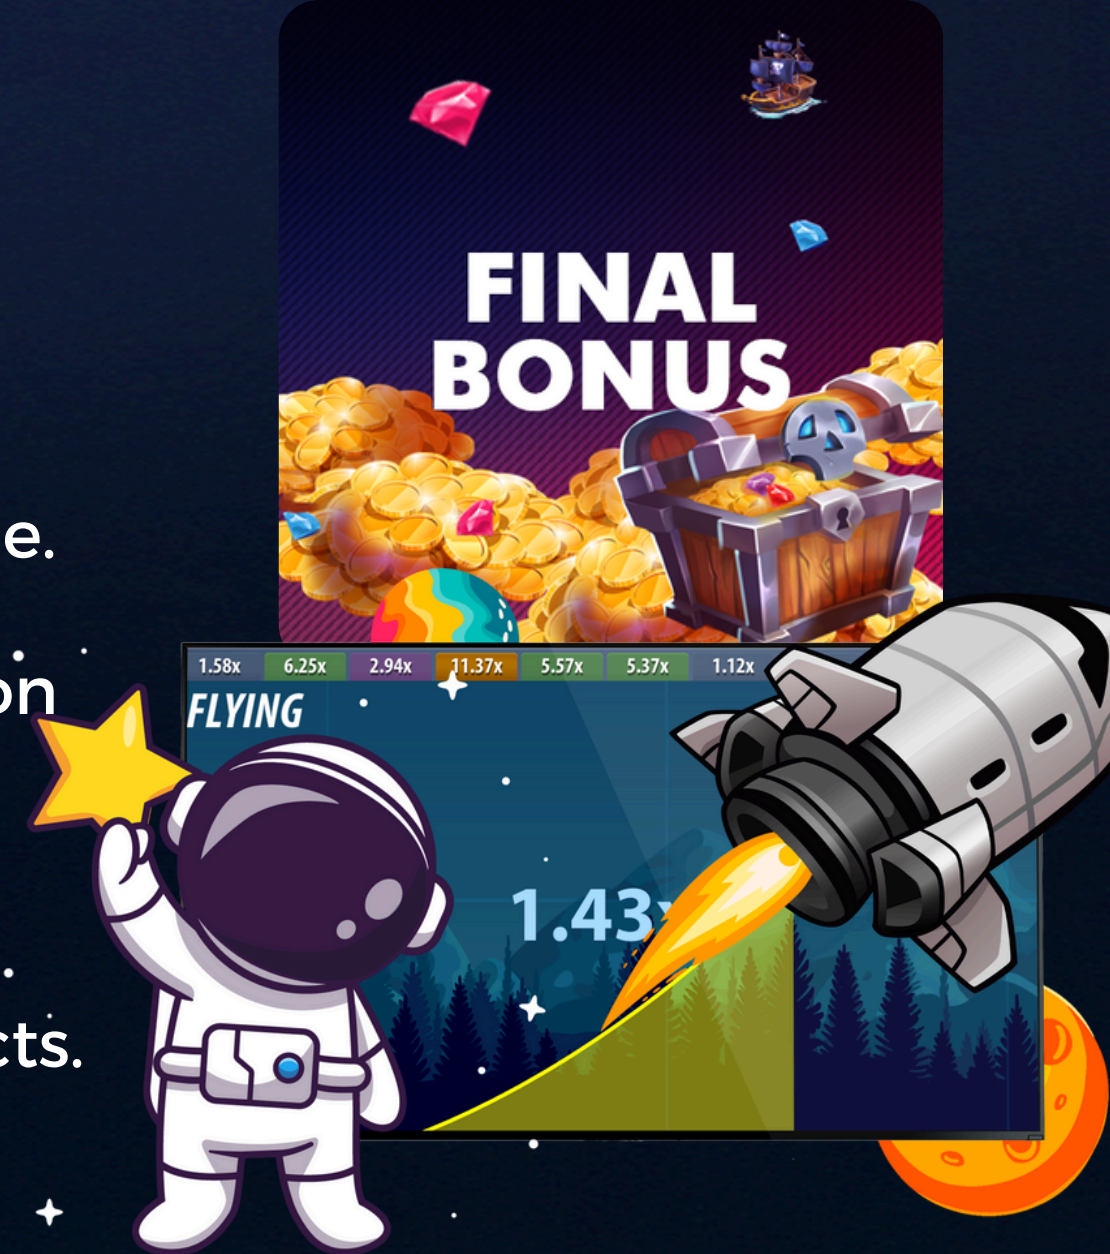

En outre, vous pouvez choisir la couleur du dé de JP et l'ordre des jackpots entre eux.

BIENTÔT GRAND JACKPOT

CLICKOBET.COM

TOURNOIS UNIQUES DANS VOTRE SALLE

Un outil marketing révolutionnaire conçu pour maximiser l'engagement des joueurs.