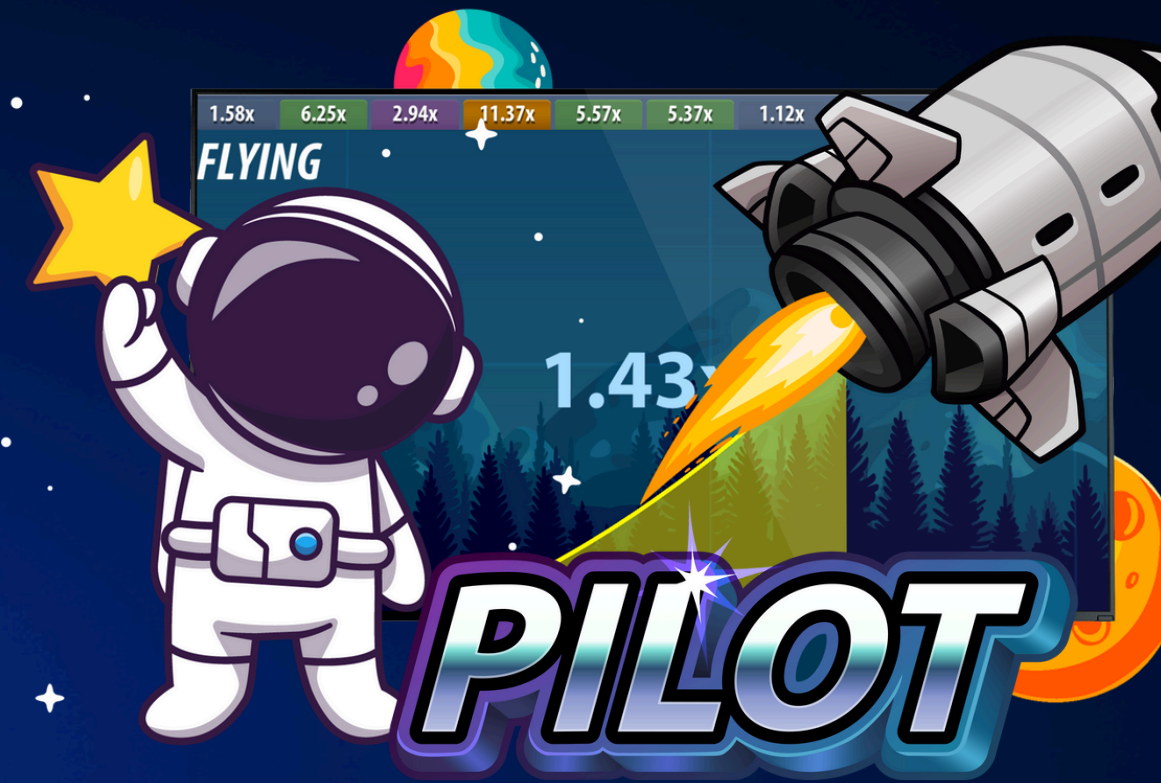

TOURNOIS UNIQUES DANS VOTRE SALLE

Un outil marketing révolutionnaire conçu pour maximiser l'engagement des joueurs.

Ce que vous obtenez:

- Une compétition exclusive sans équivalent chez vos concurrents ;
- Des gains supplémentaires pour motiver vos joueurs ;
- Une augmentation de 30 % de l'activité des joueurs et des profits plus élevés ;
- Le « hold » (dépôts moins retraits) augmente de 5 à 10 %
- Nous nous occupons du fonds de prix – vous conservez le profit.

Ce que vous devez faire en tant que propriétaire de salle de jeux:

- Informer votre personnel de salle ;
- Imprimer et afficher le matériel d'information pour les joueurs ;
- Facultativement, publier des informations sur le tournoi sur vos réseaux sociaux.

Tous les autres processus sont entièrement pris en charge par nous – aucune effort supplémentaire n'est requis de la part de la direction ou de l'équipe de la salle.