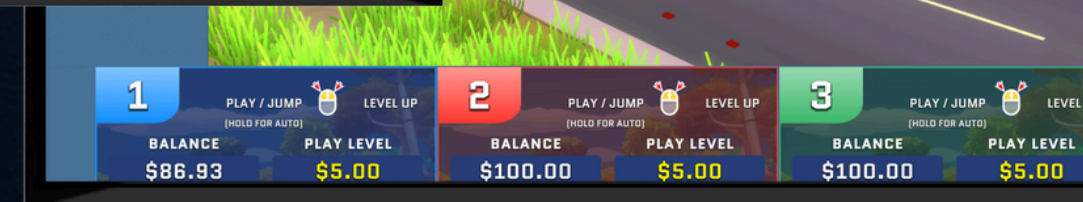

CLICKOBET

ARCADES INTERACTIVES

créées directement
pour les salles de jeux

Jeux interactifs rentables pour les entreprises terrestres. Uniquement des jeux de crash populaires et les meilleures loteries.

Une compétition passionnante avec le plus haut niveau de sensations.

CLICKOBET.COM

PILOT

Les décollages des vaisseaux sont retransmis en temps réel sur grand écran TV. Les joueurs sont les passagers de ce vaisseau et leur devoir est de quitter celui-ci avant qu'il ne s'envole dans l'espace.

Options de RTP

Juicy Deal est actuellement disponible avec trois configurations de RTP, permettant aux opérateurs de choisir le modèle qui correspond le mieux à leur stratégie et marché : Élevé, Par défaut et Faible.