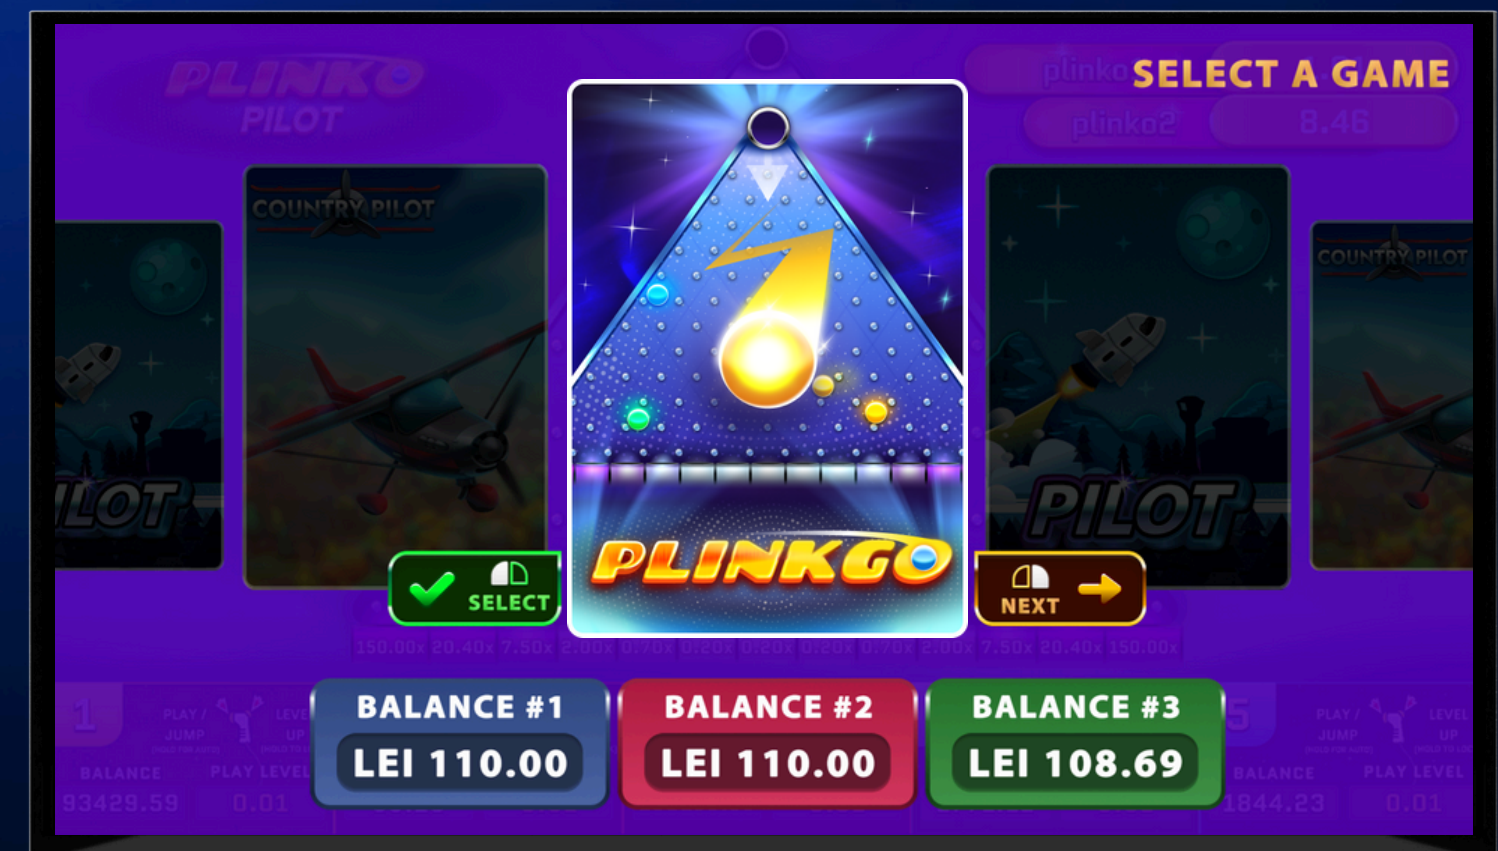

PLINKGO

Le succès mondial des jeux instantanés.

Une petite balle rebondit sur des plots et tombe dans l'une des cases, déterminant le multiplicateur de gain. Une mécanique simple mais très excitante, désormais disponible dans votre salle de jeux.

Tout-en-un :

- Logiciel pour la diffusion des meilleurs jeux
- Logiciel pour le travail du caissier
- Logiciel pour l'administrateur (contrôle et comptabilité)