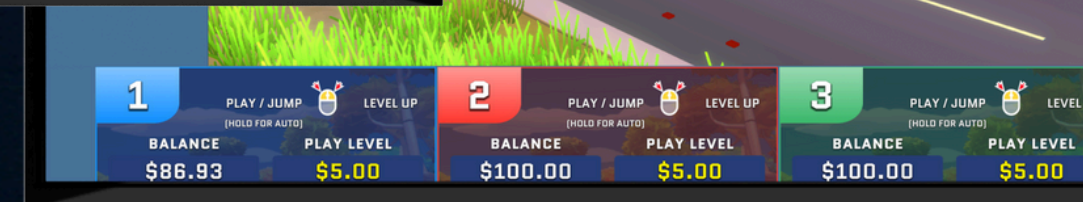

# CLICKOBET

ARCADAS INTERACTIVAS  
creadas directamente  
para salas de juegos

Juegos interactivos rentables para negocios terrestres. Sólo juegos de crash populares y las mejores loterías. Una emocionante competición con el máximo nivel de emoción.

## El hit crash game.

Los despegues del transbordador espacial se transmiten en una gran pantalla de TV en tiempo real. Los jugadores son los pasajeros de este transbordador y su tarea es saltar a tiempo antes de que vuele al espacio.