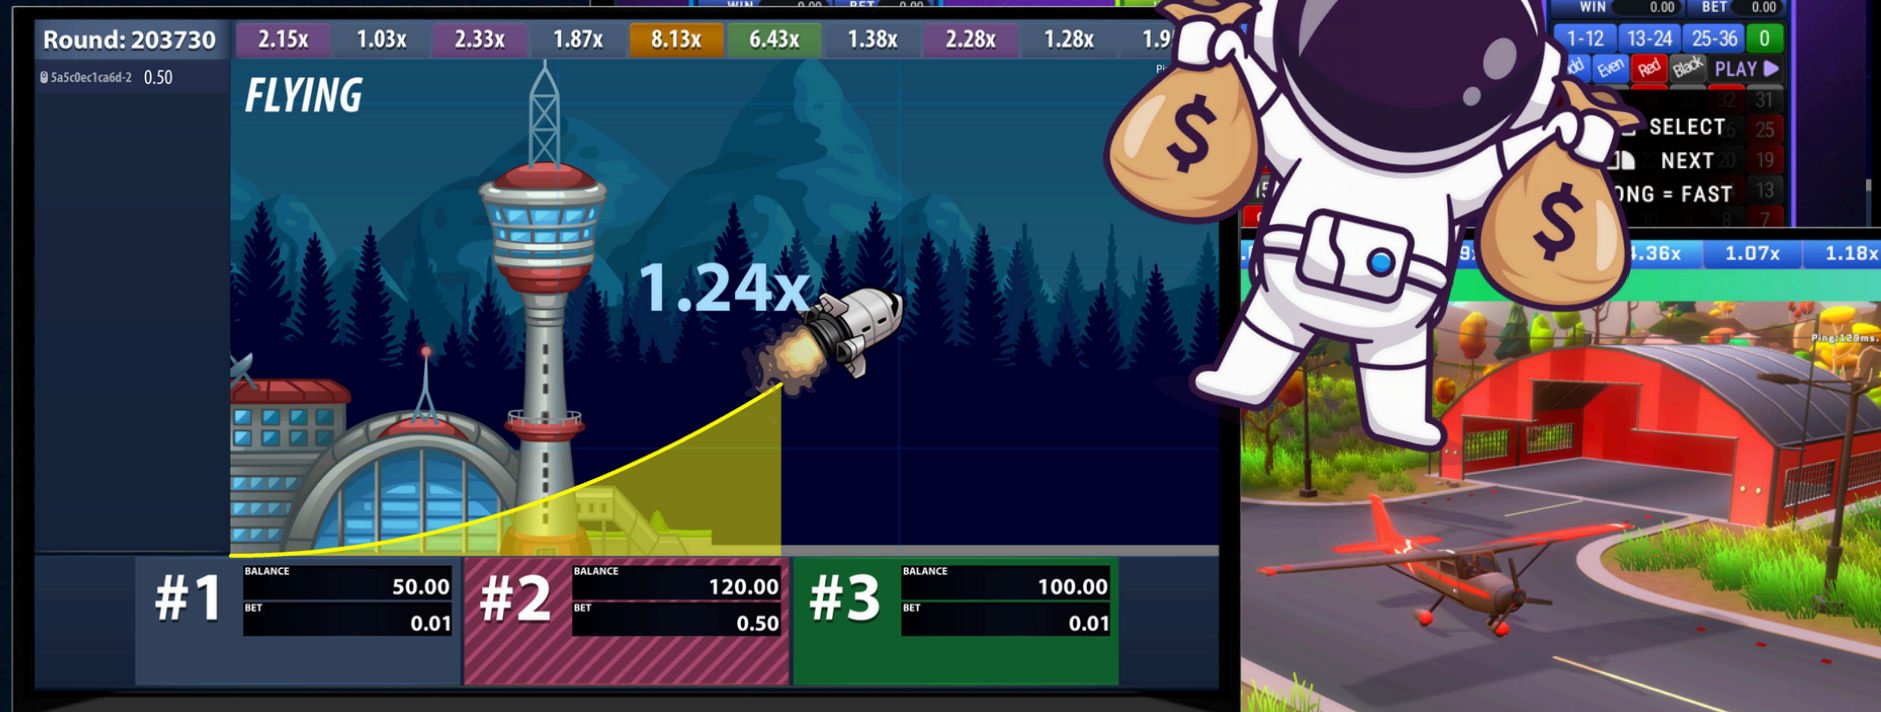

# CLICKOBET

ARCADAS INTERACTIVAS  
creadas directamente  
para salas de juegos

Juegos interactivos rentables para negocios terrestres. Sólo juegos de crash populares y las mejores loterías. Una emocionante competición con el máximo nivel de emoción.

## Característica

- Gráficos 3D brillantes y animación de todas las etapas del juego;
- Bajo consumo de tráfico de Internet;
- No requiere equipos complicados;
- Control sencillo para los jugadores mediante un controlador; Consejos disponibles en pantalla;
- No requiere la presencia constante de un cajero. Solo es requerido para recargar y retirar saldo;
- Funciona en un sistema de tirada única.

## El hit crash game.

Los despegues del transbordador espacial se transmiten en una gran pantalla de TV en tiempo real. Los jugadores son los pasajeros de este transbordador y su tarea es saltar a tiempo antes de que vuele al espacio.