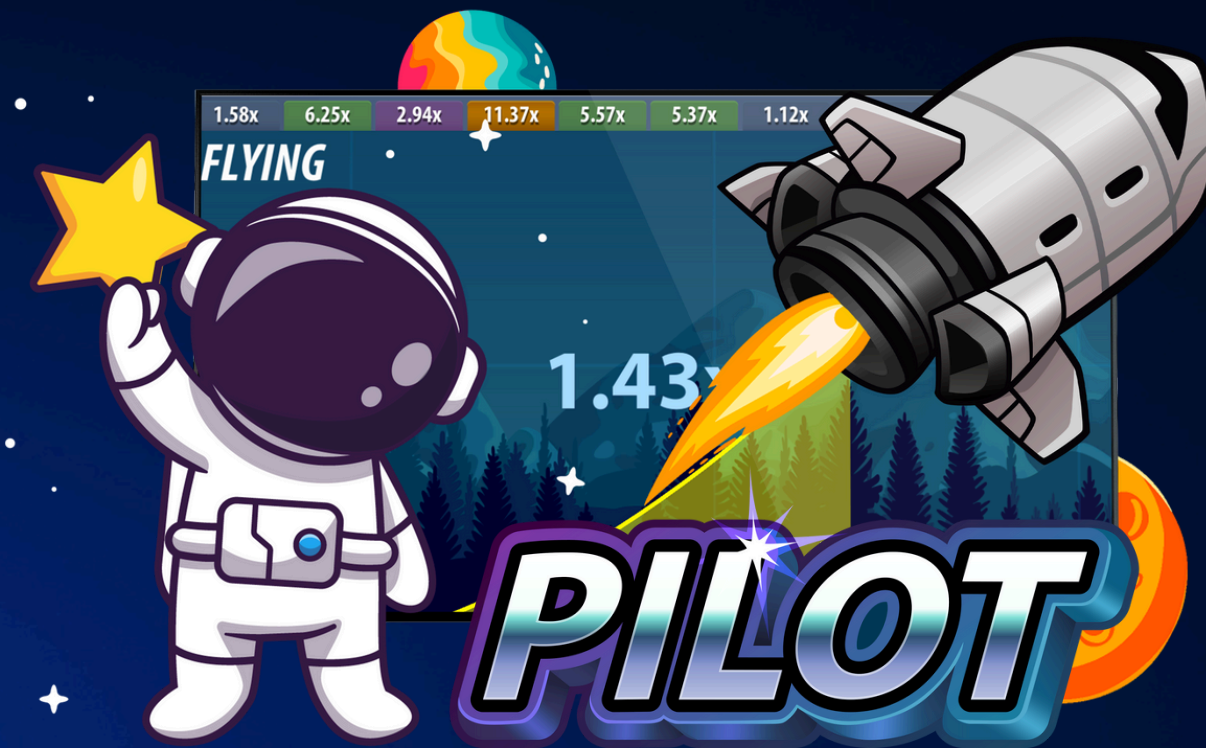

TORNEOS ÚNICOS EN TU SALA

Una herramienta de marketing revolucionaria diseñada para maximizar la participación de los jugadores.

Lo que obtienes:

- Una competencia exclusiva sin equivalente entre los competidores.
- Ganancias adicionales para motivar a tus jugadores.
- Un aumento del 30% en la actividad de los jugadores y mayores beneficios.
- El hold (depósitos menos retiros) aumenta entre un 5 y un 10%.

Lo que debes hacer como propietario de la sala de juegos:

- Informar a tu personal de sala.
- Imprimir y mostrar materiales informativos para los jugadores.
- Opcionalmente, publicar información de los torneos en tus redes sociales.

Todos los demás procesos son gestionados completamente por nosotros — no se requiere ningún esfuerzo adicional por parte de la administración o del equipo de la sala.