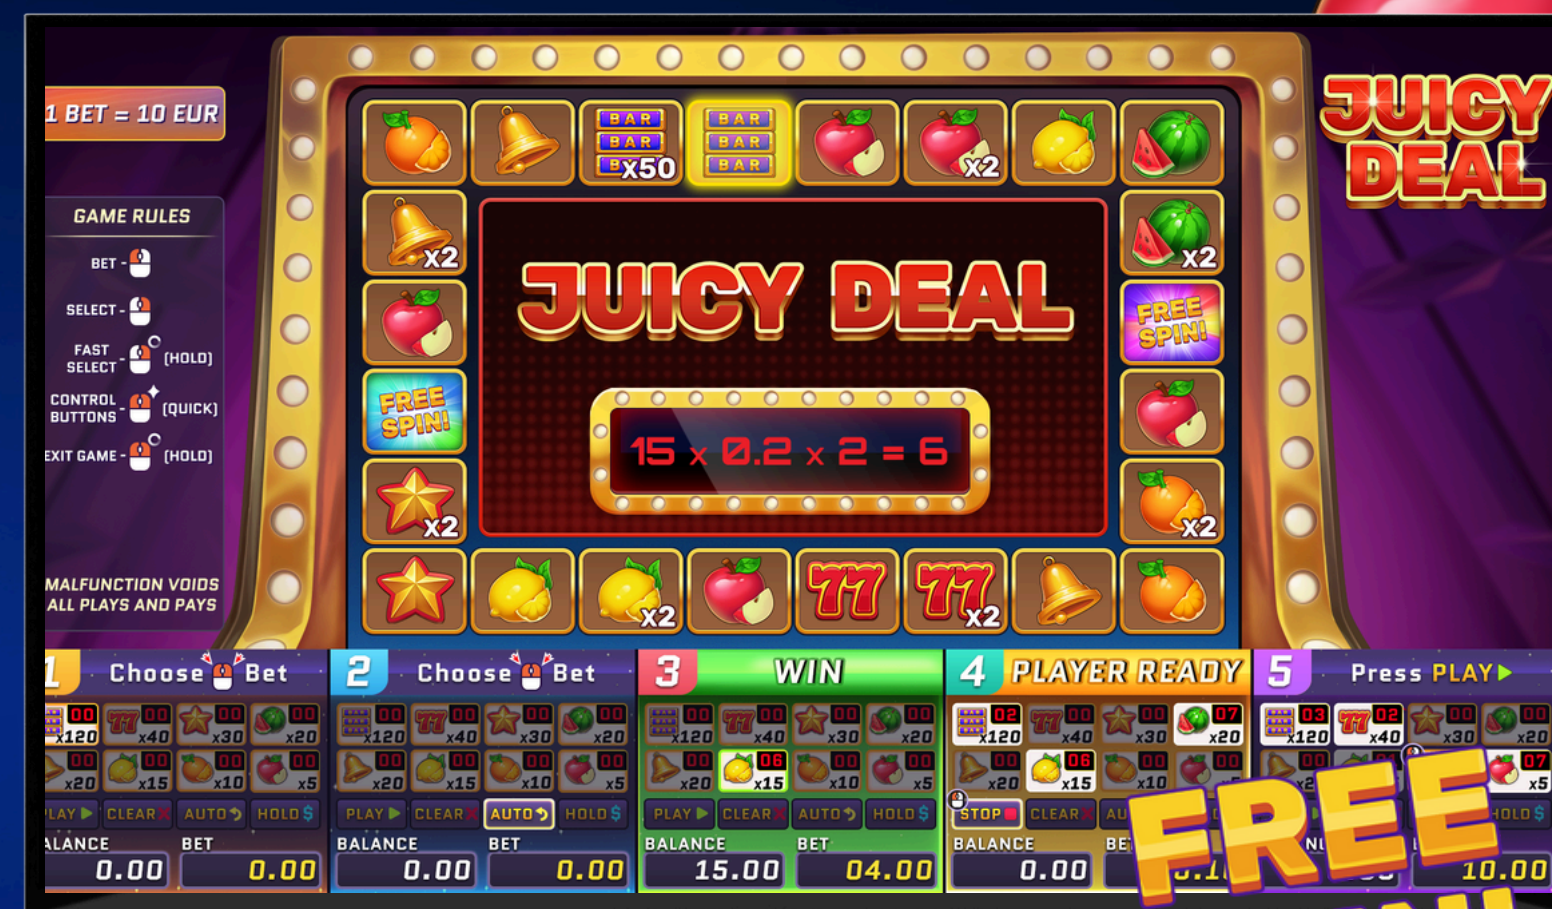

JUICY DEAL

¡NUEVO!

Juego de apuestas con temática de frutas

Antes de cada ronda, los jugadores realizan apuestas en sectores (frutas o símbolos). El valor de una apuesta individual se define en la configuración del sistema — por ejemplo, 1 apuesta = 1 USD.

Una vez que termina la ronda, los pagos se realizan según el símbolo que aparezca en el carrete.

Opciones de RTP

Juicy Deal está actualmente disponible con tres configuraciones de RTP, lo que permite a los operadores elegir el modelo que mejor se adapte a su estrategia y mercado: Alto, Predeterminado y Bajo

Función de Tiradas Gratis

Dos símbolos de Tirada Gratis siempre están visibles en la pantalla. Cuando aparece un símbolo de Tirada Gratis, se activa una secuencia de bonificación de cuatro tiradas adicionales.

Durante estas tiradas gratis:

- Aparecerán cuatro símbolos diferentes en el carrete
- El pago final se calcula como la suma de los multiplicadores de los cuatro símbolos