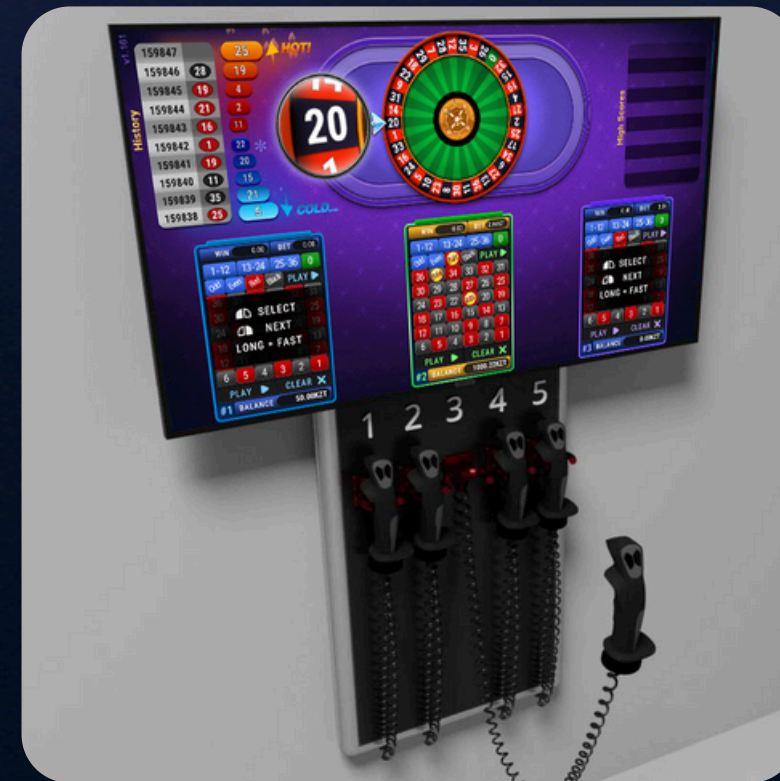

PRODUCTO EXCLUSIVO PARA TU NEGOCIO

Conecta Pilot como un producto independiente, o elige el "lobby", que también incluye Country Pilot y Fortuna.

Para controlar su juego, cada participante recibe un joystick o un ratón. Al presionar los botones, hace una apuesta o reclama su ganancia.

Hasta 5 jugadores pueden estar conectados simultáneamente a un mismo dispositivo.

Los participantes ven todas las acciones de sus oponentes y sus ganancias, lo que eleva la emoción a un nuevo nivel.